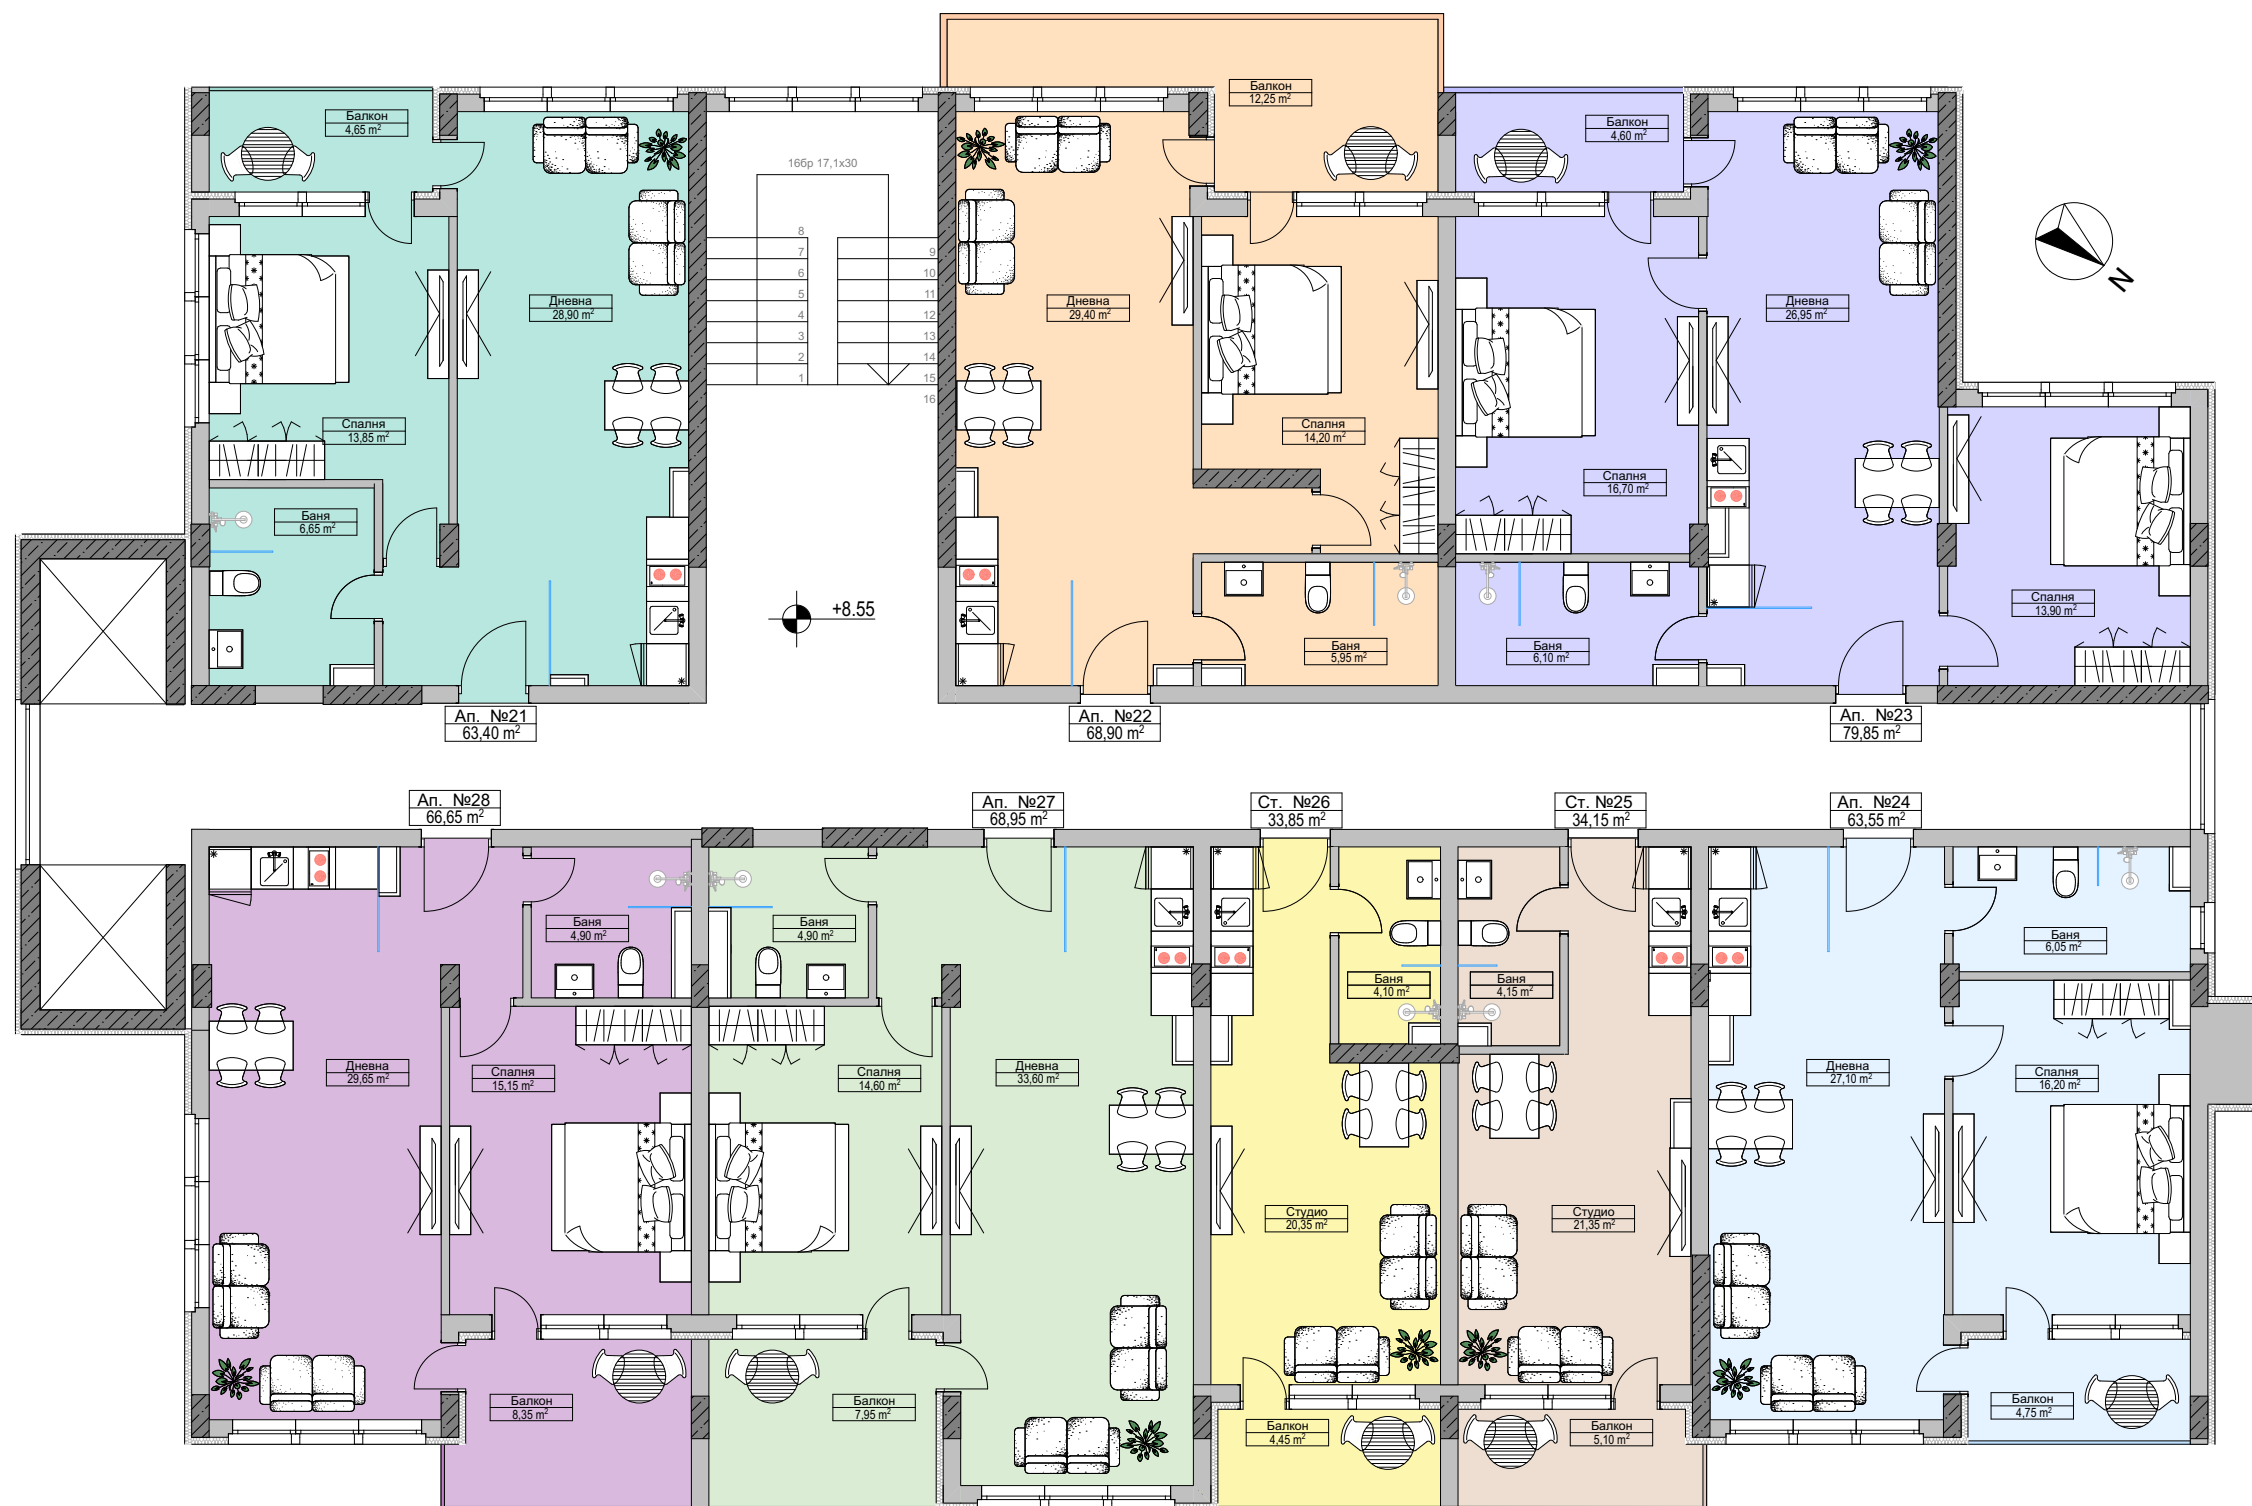

Етаж 3

Апартамент 21		63,40 m²
1	Дневна	28,90 m ²
2	Баня	6,65 m ²
3	Спалня	13,85 m ²
4	Балкон	4,65 m ²
Апартамент 22		68,90 m²
1	Дневна	29,40 m ²
2	Баня	5,95 m ²
3	Спалня	14,20 m ²
4	Балкон	12,25 m ²
Апартамент 23		79,85 m²
1	Дневна	26,95 m ²
2	Баня	6,10 m ²
3	Спалня	13,80 m ²
4	Спалня	16,70 m ²
5	Балкон	4,80 m ²
Апартамент 24		63,55 m²
1	Дневна	27,10 m ²
2	Баня	6,05 m ²
3	Спалня	16,20 m ²
4	Балкон	4,75 m ²
Студио 25		34,35 m²
1	Студио	21,35 m ²
2	Баня	4,15 m ²
3	Балкон	5,10 m ²
Студио 26		33,85 m²
1	Студио	20,35 m ²
2	Баня	4,10 m ²
3	Балкон	4,45 m ²
Апартамент 27		68,95 m²
1	Дневна	33,60 m ²
2	Баня	4,90 m ²
3	Спалня	14,60 m ²
4	Балкон	7,95 m ²
Апартамент 28		66,65 m²
1	Дневна	29,65 m ²
2	Баня	4,90 m ²
3	Спалня	15,15 m ²
4	Балкон	7,95 m ²