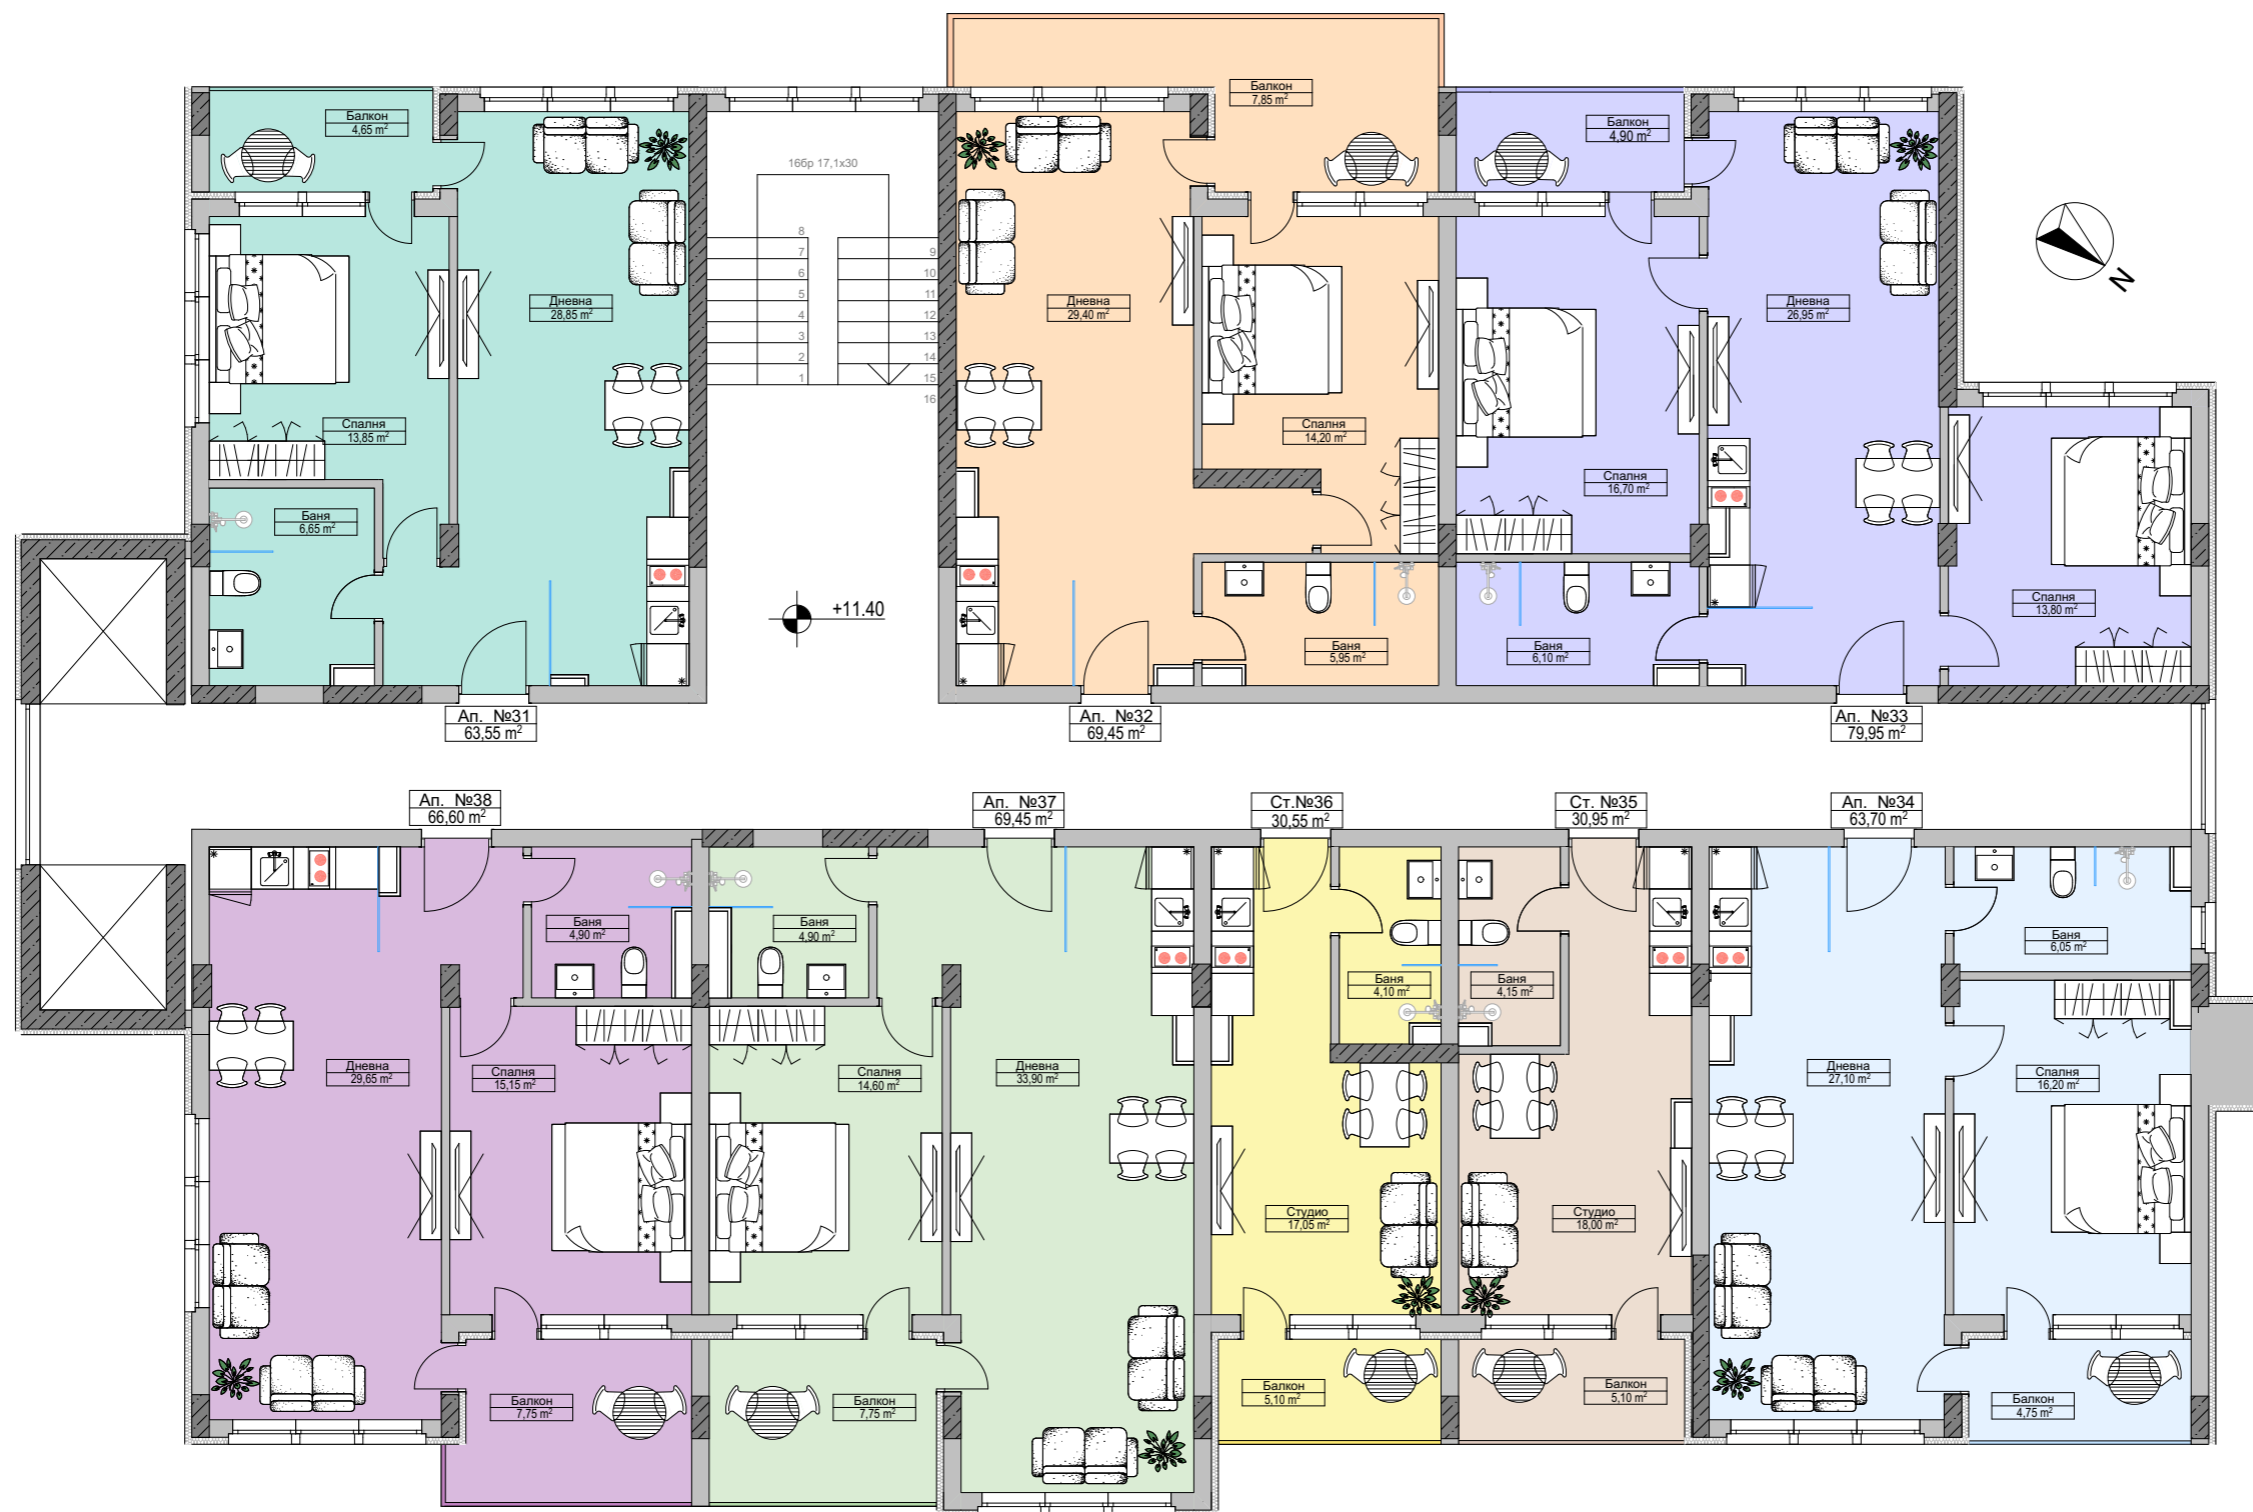

# Етаж 4

<b>Апартамент 31</b>		<b>63,55 m<sup>2</sup></b>
1	Дневна	28,90 m <sup>2</sup>
2	Баня	6,65 m <sup>2</sup>
3	Спалня	13,85 m <sup>2</sup>
4	Балкон	4,65 m <sup>2</sup>
<b>Апартамент 32</b>		<b>69,45 m<sup>2</sup></b>
1	Дневна	29,40 m <sup>2</sup>
2	Баня	5,95 m <sup>2</sup>
3	Спалня	14,20 m <sup>2</sup>
4	Балкон	7,85 m <sup>2</sup>
<b>Апартамент 33</b>		<b>79,95 m<sup>2</sup></b>
1	Дневна	26,95 m <sup>2</sup>
2	Баня	6,10 m <sup>2</sup>
3	Спалня	13,80 m <sup>2</sup>
4	Спалня	16,70 m <sup>2</sup>
5	Балкон	4,90 m <sup>2</sup>
<b>Апартамент 34</b>		<b>63,70 m<sup>2</sup></b>
1	Дневна	27,10 m <sup>2</sup>
2	Баня	6,05 m <sup>2</sup>
3	Спалня	16,20 m <sup>2</sup>
4	Балкон	4,75 m <sup>2</sup>
<b>Студио 35</b>		<b>30,95 m<sup>2</sup></b>
1	Студио	18,00 m <sup>2</sup>
2	Баня	4,15 m <sup>2</sup>
3	Балкон	5,10 m <sup>2</sup>
<b>Студио 36</b>		<b>30,55 m<sup>2</sup></b>
1	Студио	17,05 m <sup>2</sup>
2	Баня	4,10 m <sup>2</sup>
3	Балкон	5,10 m <sup>2</sup>
<b>Апартамент 37</b>		<b>69,45 m<sup>2</sup></b>
1	Дневна	33,90 m <sup>2</sup>
2	Баня	4,90 m <sup>2</sup>
3	Спалня	14,60 m <sup>2</sup>
4	Балкон	7,95 m <sup>2</sup>
<b>Апартамент 38</b>		<b>66,60 m<sup>2</sup></b>
1	Дневна	29,65 m <sup>2</sup>
2	Баня	4,90 m <sup>2</sup>
3	Спалня	15,15 m <sup>2</sup>
4	Балкон	7,95 m <sup>2</sup>

# Гранд Ризорт Пампорово