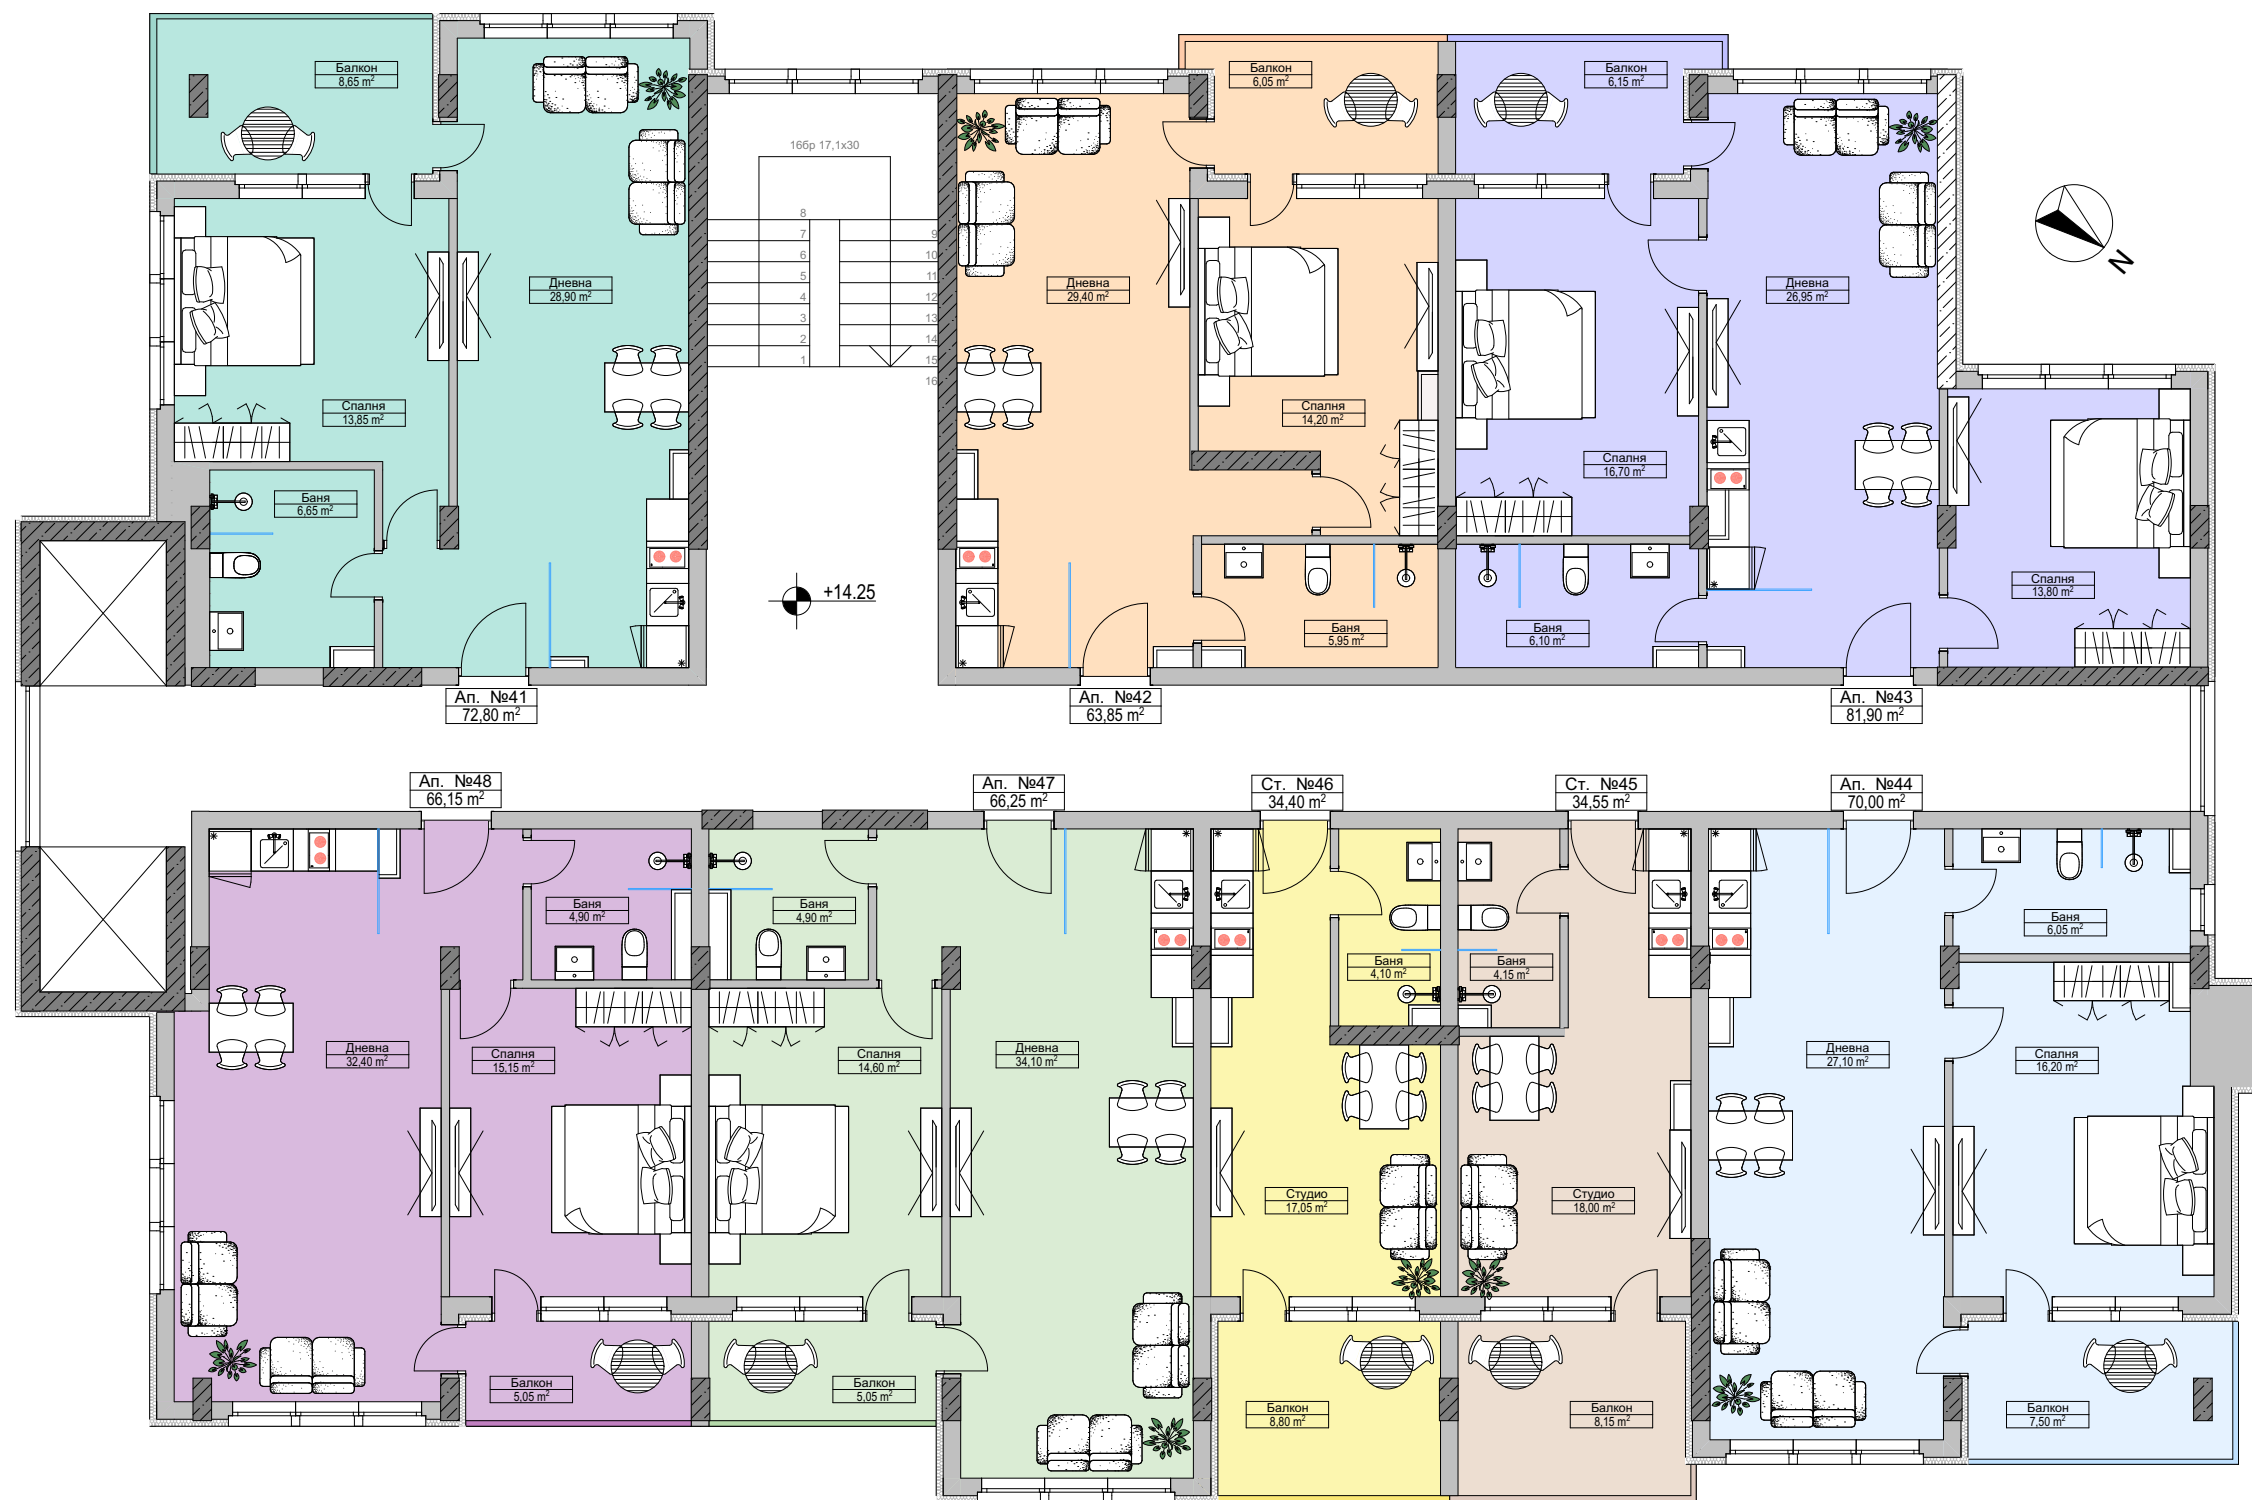

Етаж 5

Апартамент 41	72,80 m²
1 Дневна	28,90 m ²
2 Баня	6,65 m ²
3 Спалня	13,85 m ²
4 Балкон	8,65 m ²
Апартамент 42	63,85 m²
1 Дневна	29,40 m ²
2 Баня	5,95 m ²
3 Спалня	14,20 m ²
4 Балкон	6,05 m ²
Апартамент 43	81,90 m²
1 Дневна	26,95 m ²
2 Баня	6,10 m ²
3 Спалня	13,80 m ²
4 Спалня	16,70 m ²
5 Балкон	6,15 m ²
Апартамент 44	70,00 m²
1 Дневна	27,10 m ²
2 Баня	6,05 m ²
3 Спалня	16,20 m ²
4 Балкон	7,50 m ²
Студио 45	34,55 m²
1 Студио	18,00 m ²
2 Баня	4,15 m ²
3 Балкон	8,15 m ²
Студио 46	34,40 m²
1 Студио	17,05 m ²
2 Баня	4,10 m ²
3 Балкон	8,80 m ²
Апартамент 47	66,25 m²
1 Дневна	33,10 m ²
2 Баня	4,90 m ²
3 Спалня	14,60 m ²
4 Балкон	5,05 m ²
Апартамент 48	66,15 m²
1 Дневна	32,40 m ²
2 Баня	4,90 m ²
3 Спалня	15,15 m ²
4 Балкон	5,05 m ²